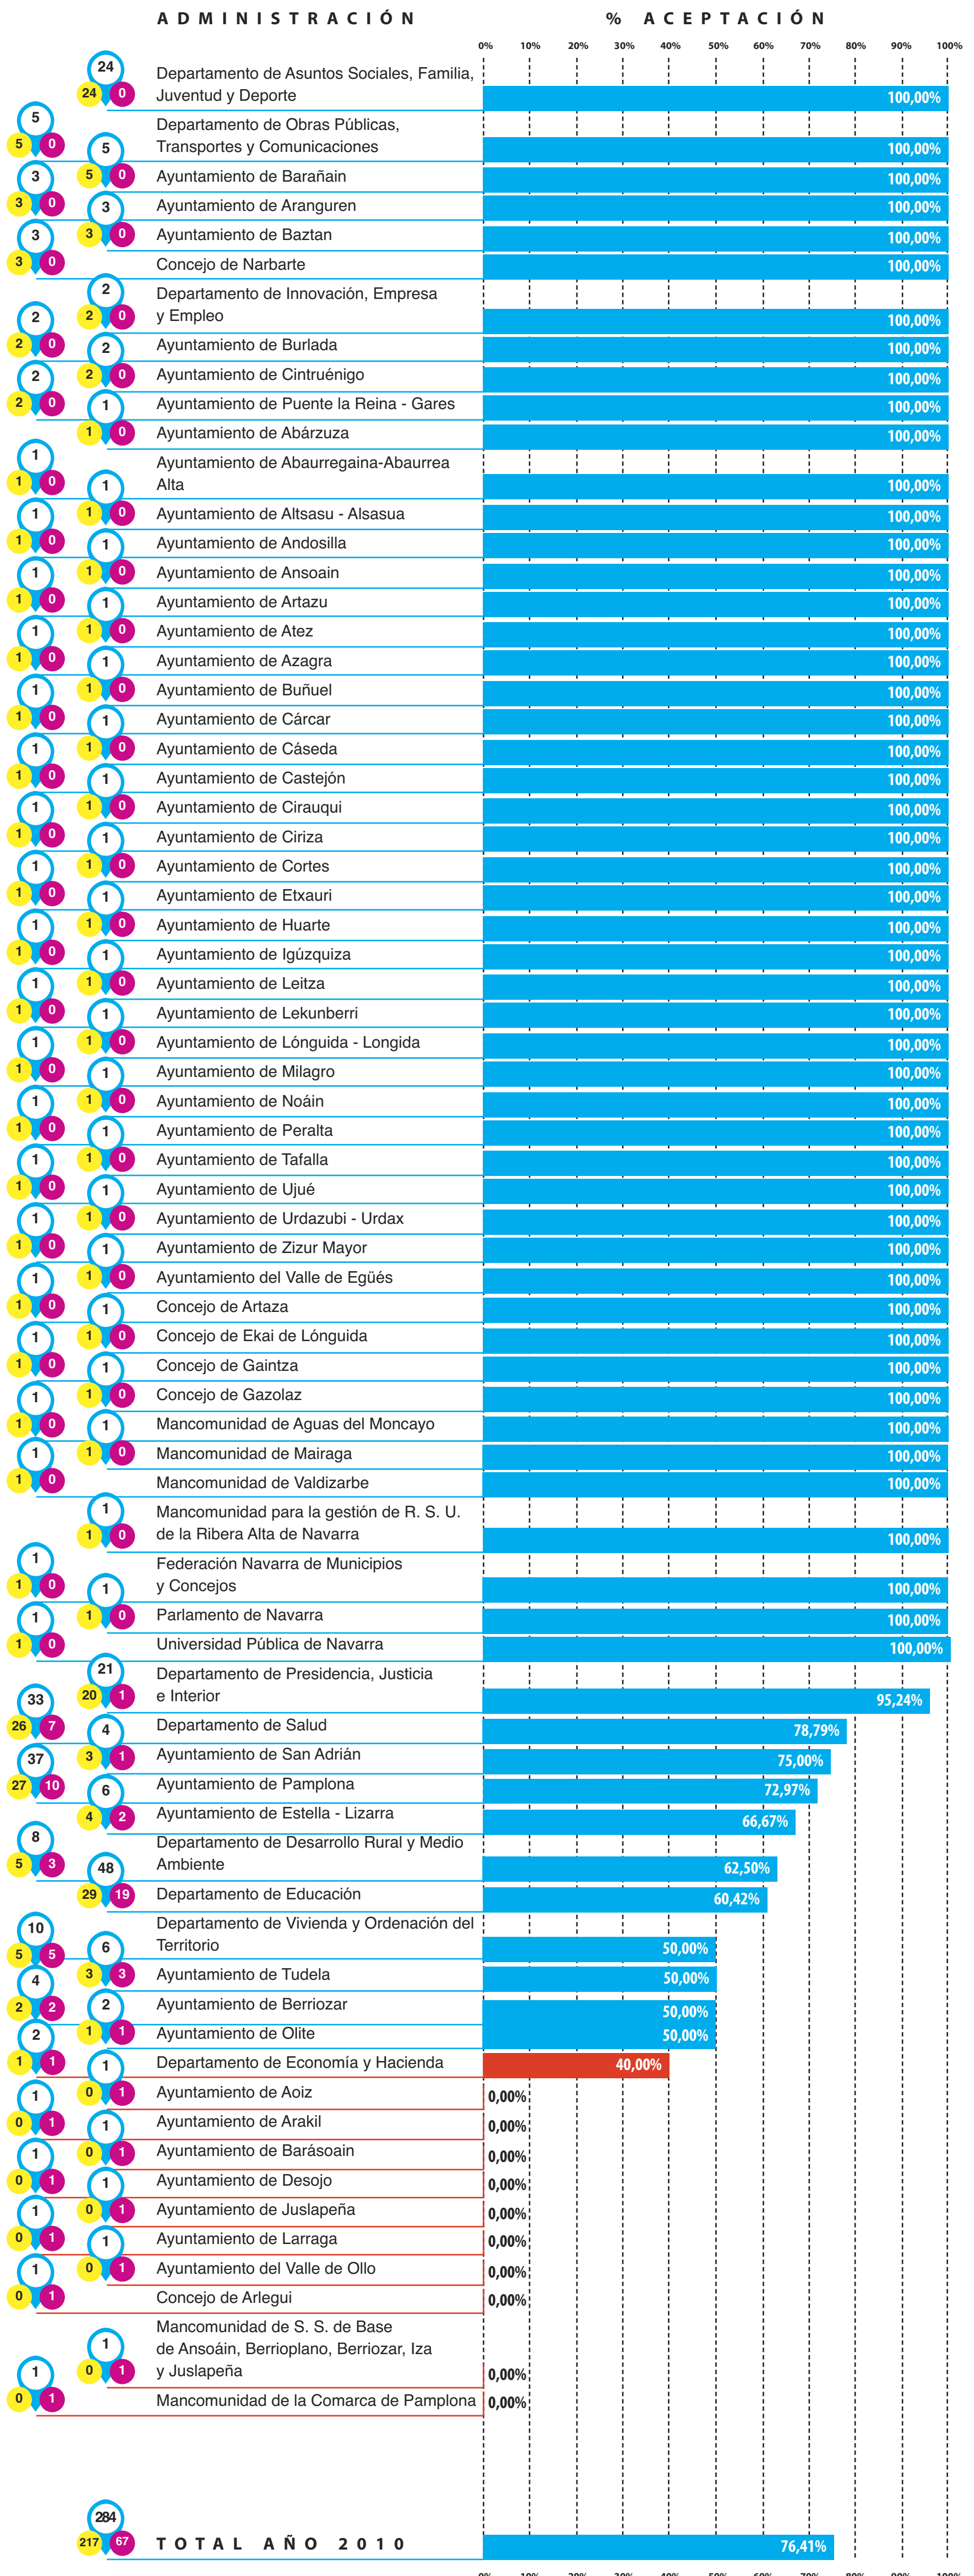

GRADO DE ACEPTACIÓN DE LAS RESOLUCIONES DEL DEFENSOR DEL PUEBLO POR LAS ADMINISTRACIONES PÚBLICAS

2010

LEYENDA: Número de resoluciones

Aceptadas

No aceptadas