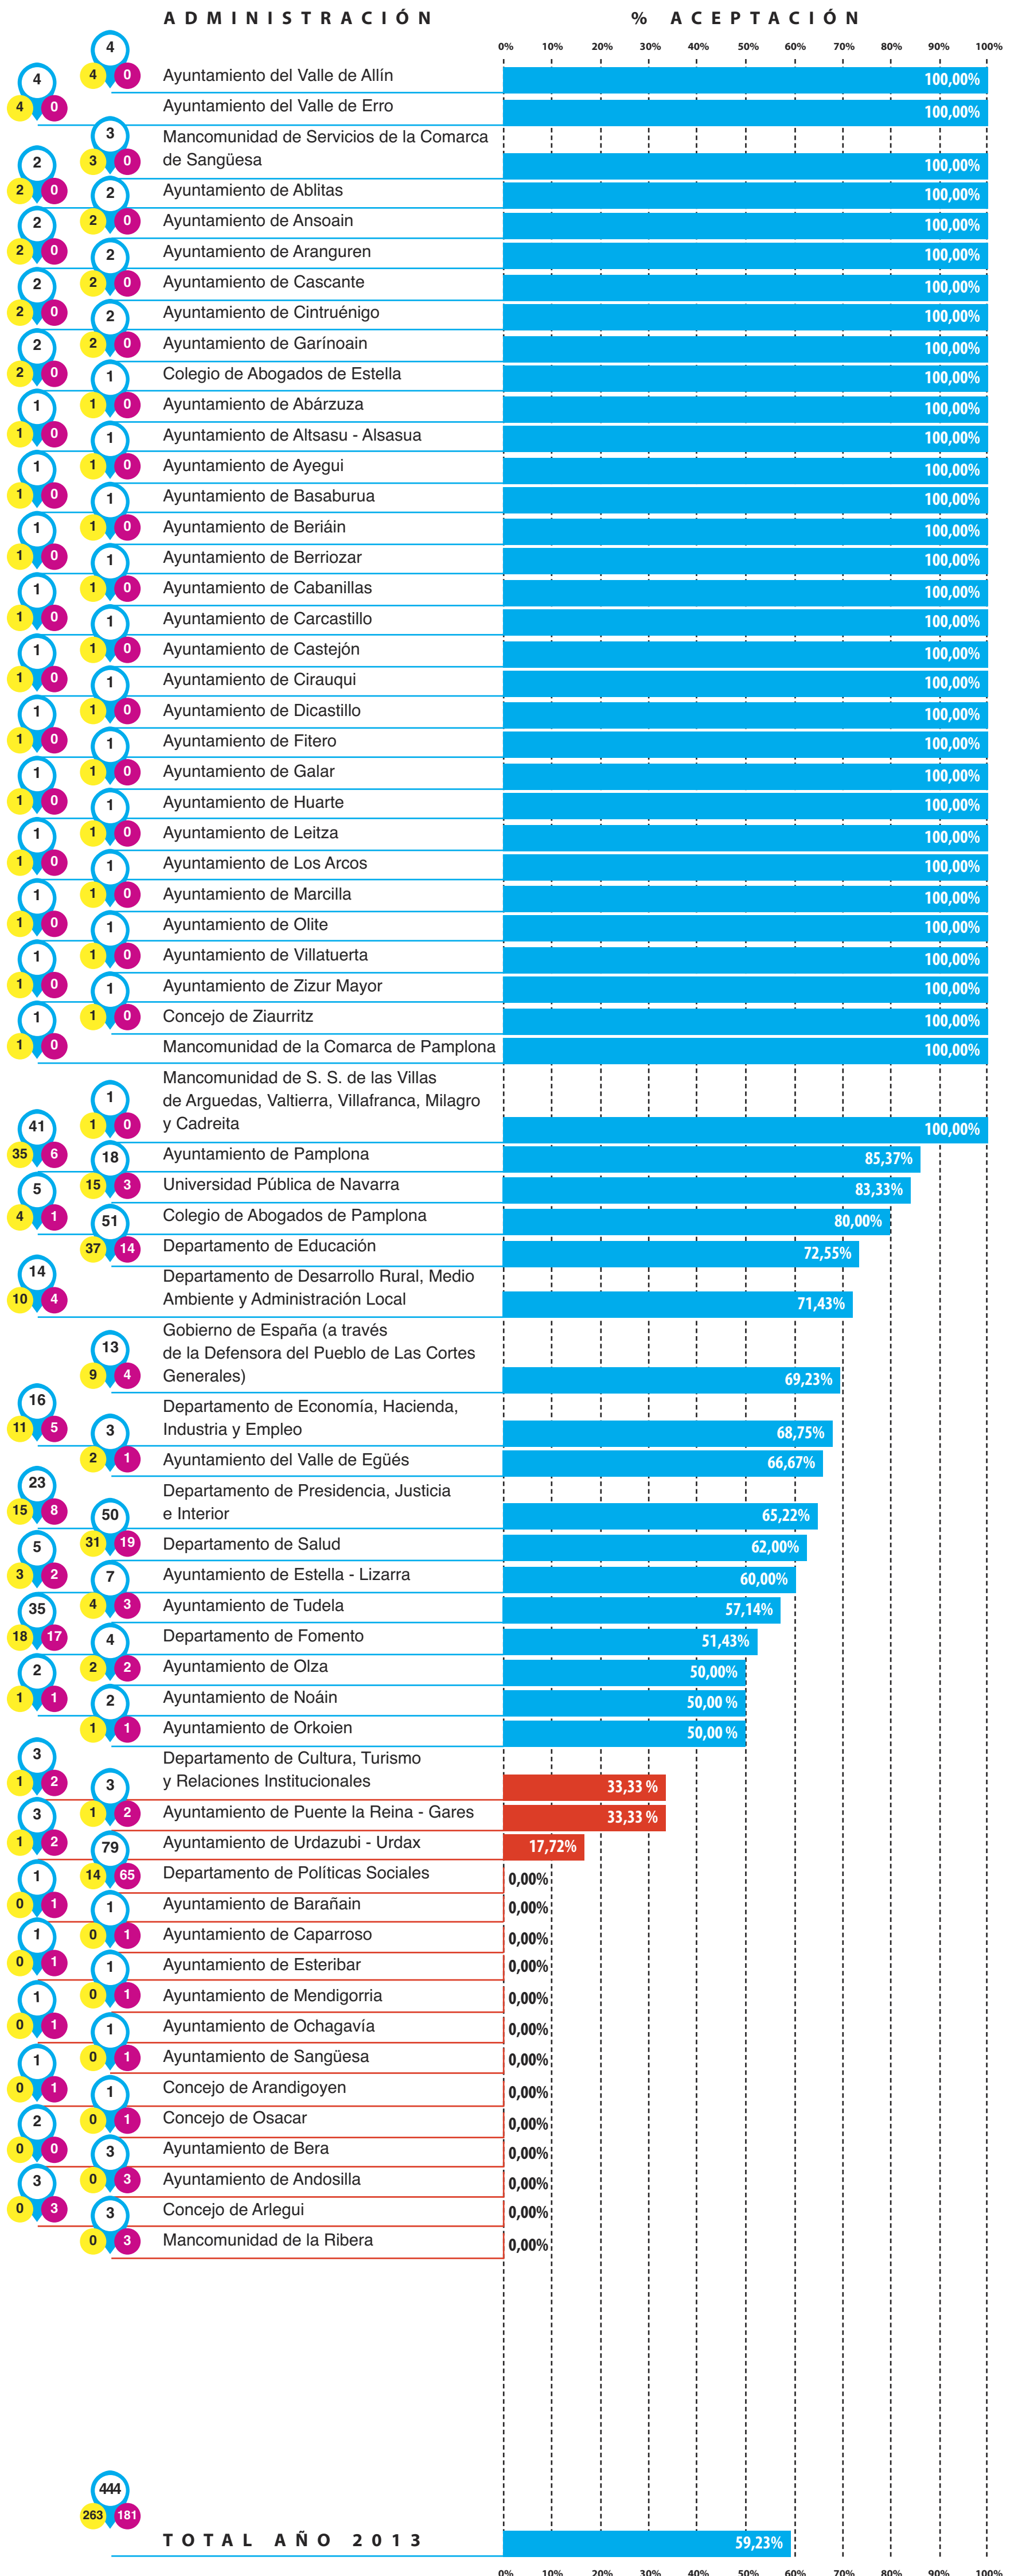

GRADO DE ACEPTACIÓN DE LAS RESOLUCIONES DEL DEFENSOR DEL PUEBLO POR LAS ADMINISTRACIONES PÚBLICAS

2013

LEYENDA: Número de resoluciones Aceptadas No aceptadas